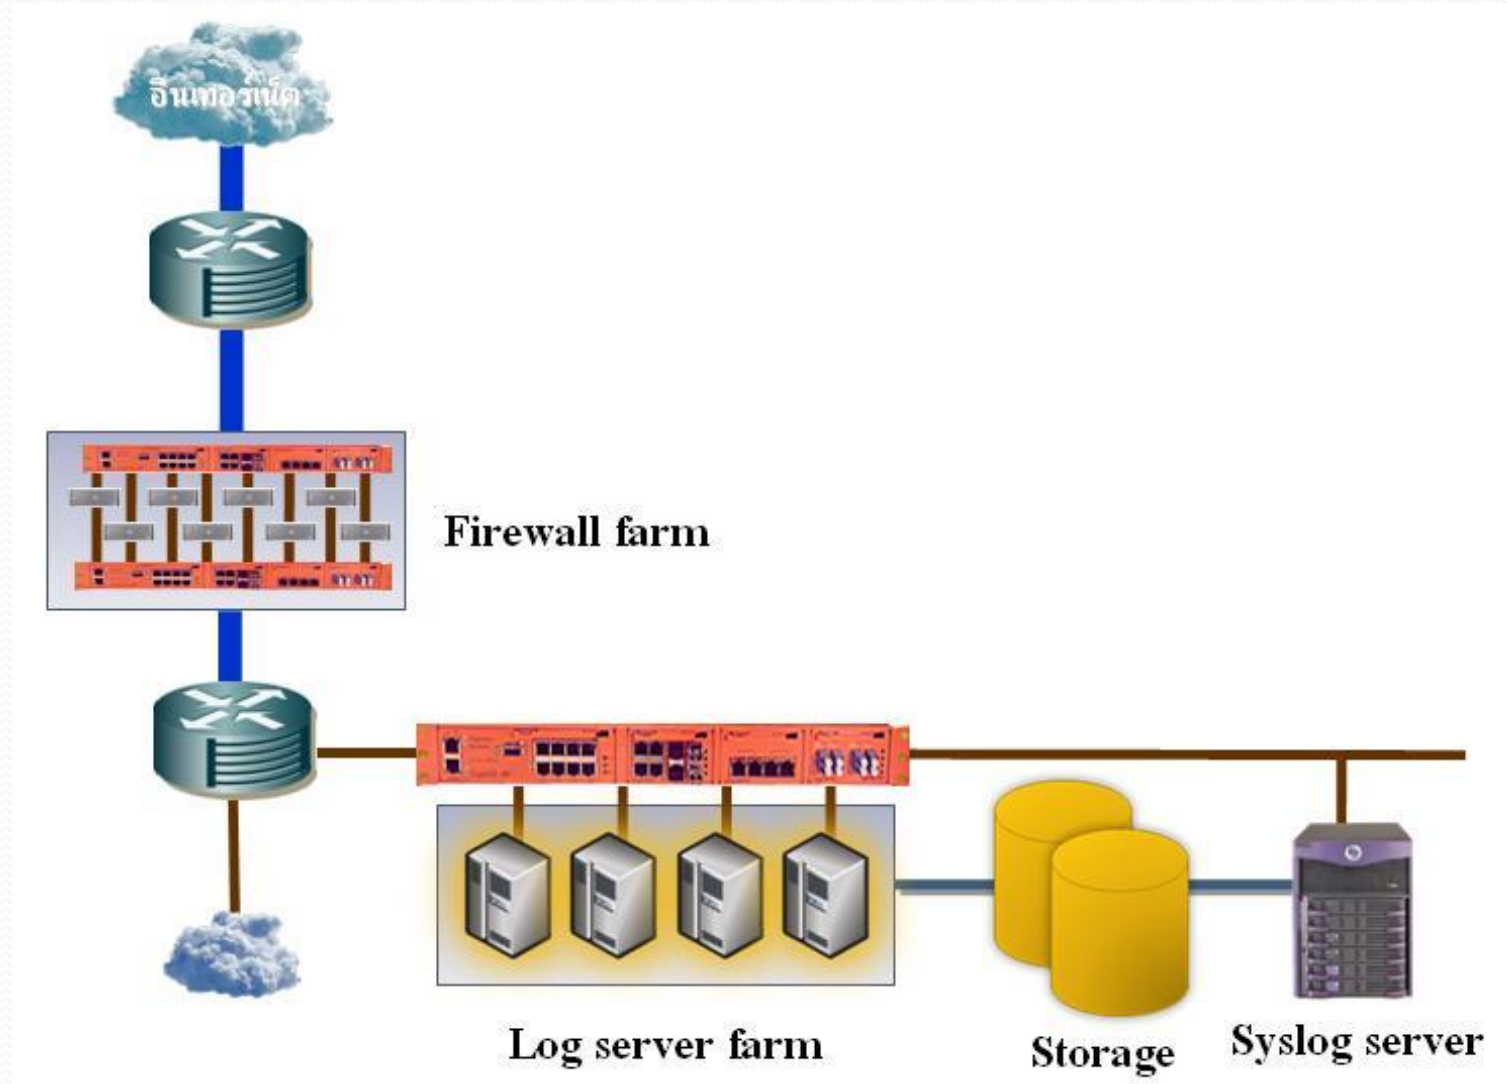

IPv6->2001:3c8:1303:1266:ec99:78ce:7afb:dc4d

Allow both IPv4 and IPv6

158.108.181.62

2001:3c8:1303:1266:ec99:78ce:7afb:dc4d

Logging (Syslog) and Trafficlog

IPv6 Web Server on NontriNet

http://www.ku.ac.th/newdesign/ Kasetsart University มหาวิทยาลัย...