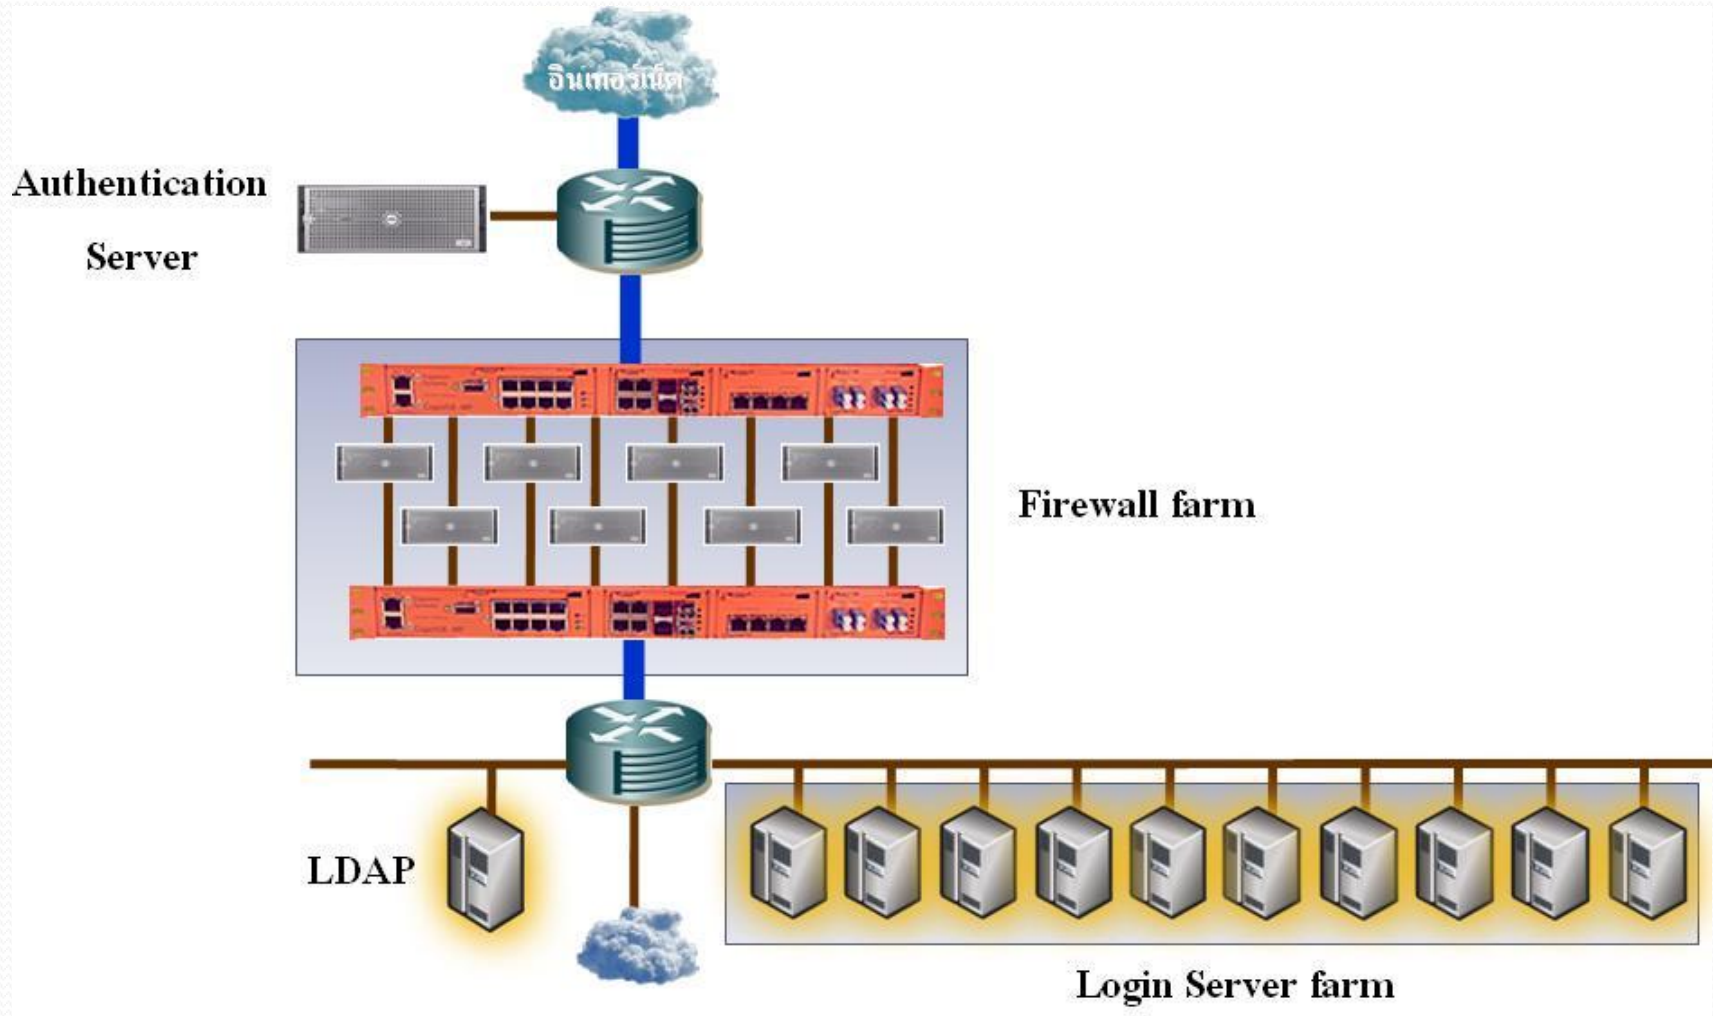

Server: Web Server

- Interface Configuration
- Apache Configuration
- Access Control List Configuration

IPv6 on NontriNet

- Network Structure
 - IPv6 Address Allocation
 - Dual Stack (Current)
 - Native IPv6 (Future)
- Internet Access Control (IAC)
- Logging (Syslog) and Trafficlog
- IPv6 Web Server on NontriNet

Current Structure: Dual Stack

Internet Access Control (IAC)

Internet Access Control (IAC)

Internet Access Control
Kasetsart University

หน้าแรก นโยบายและข้อปฏิบัติ พรบ. คู่มือการใช้งาน ออกจากระบบ

โปรดป้อนบัญชีและรหัสผ่าน เพื่อเข้าสู่อินเทอร์เน็ต