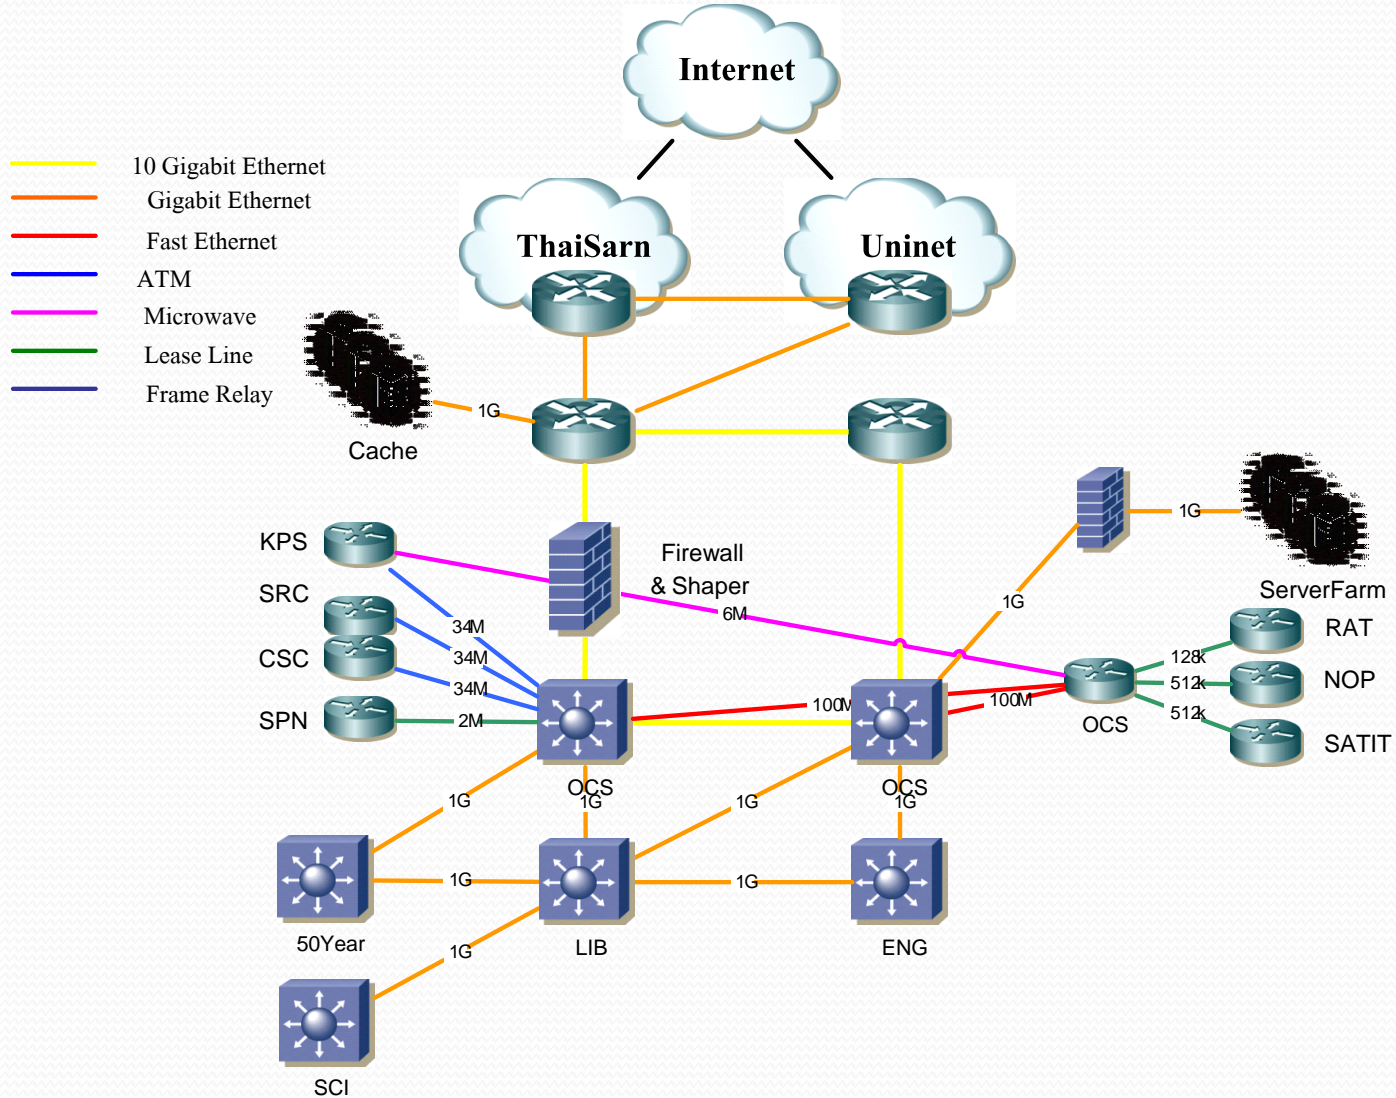

NontriNet Infrastructure