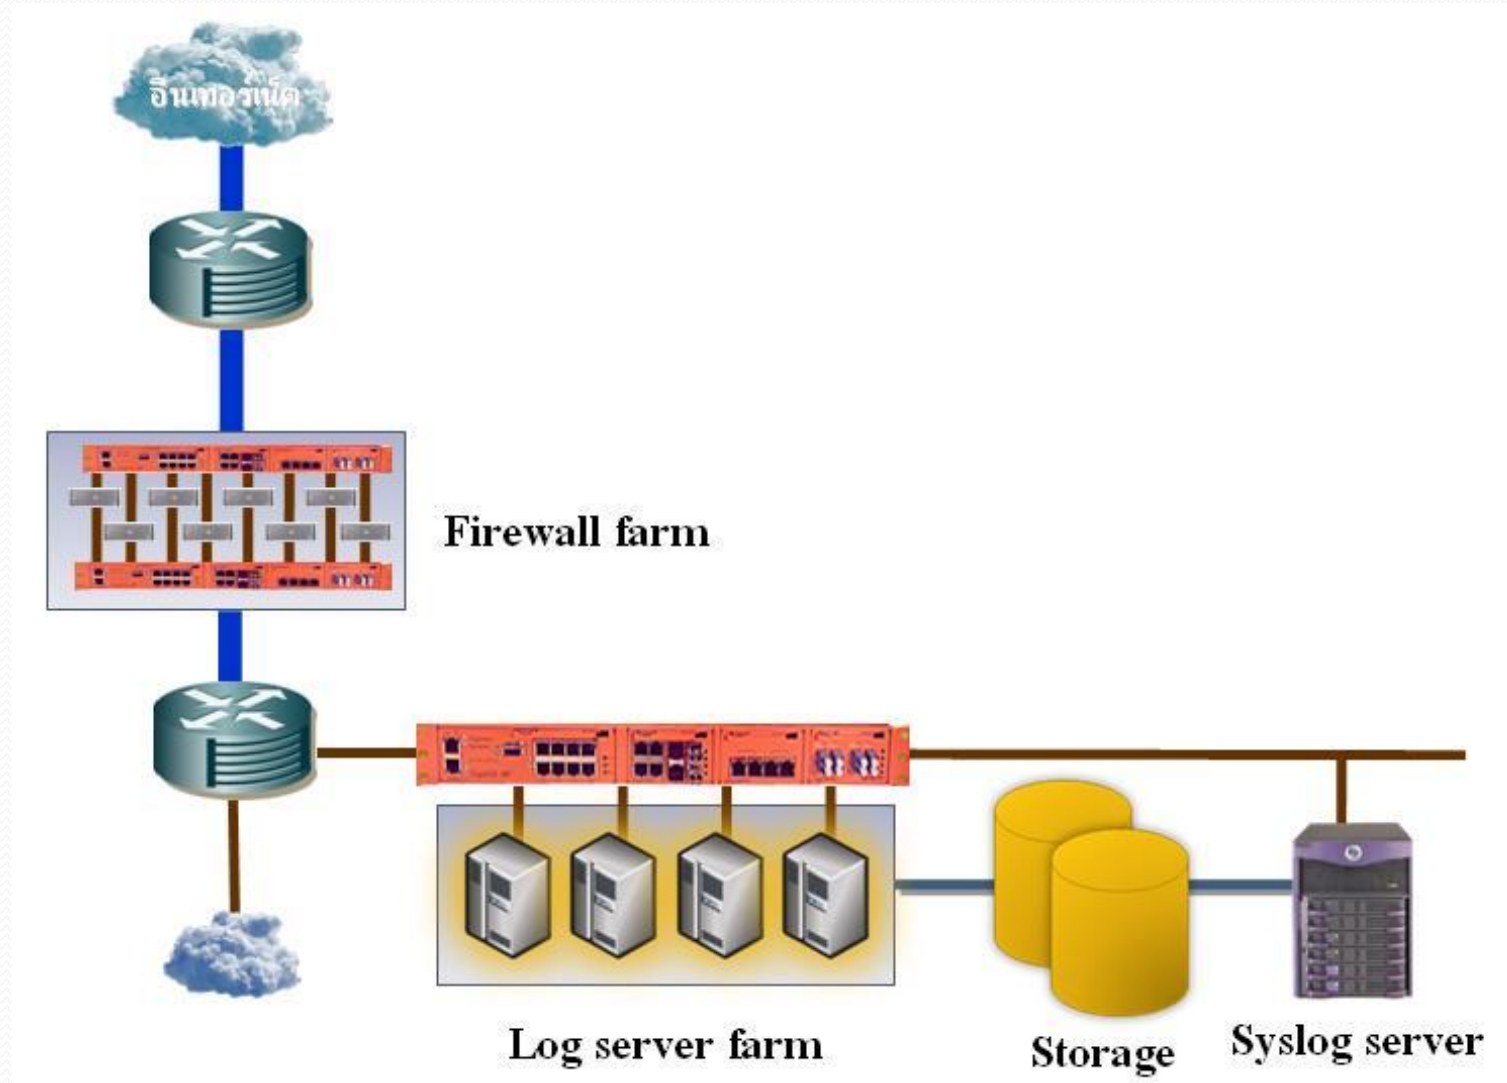

Network Structure: Wireless Network

- Access Point (L2)

Access Point

Client

Client

Client

Client

System Requirement

- Authentication System
- Firewall
- Logging (Syslog) and Trafficlog
- DNS
- DHCP

Authentication System

Firewall

Logging(Syslog) and Trafficlog

IPv6 Preparation: Server

- Web Server
- Mail Server
- Database server
- Authentication Server (LDAP)
- Other Server

Server: Web Server

- Interface Configuration
- Apache Configuration
- Access Control List Configuration

IPv6 on NontriNet

- Network Structure
 - IPv6 Address Allocation
 - Dual Stack (Current)
 - Native IPv6 (Future)
- Internet Access Control (IAC)
- Logging (Syslog) and Trafficlog
- IPv6 Web Server on NontriNet

Current Structure: Dual Stack

Internet Access Control (IAC)

Internet Access Control (IAC)

Internet Access Control
Kasetsart University

หน้าแรก นโยบายและข้อปฏิบัติ พรบ. คู่มือการใช้งาน ออกจากระบบ

โปรดป้อนบัญชีและรหัสผ่าน เพื่อเข้าสู่อินเทอร์เน็ต