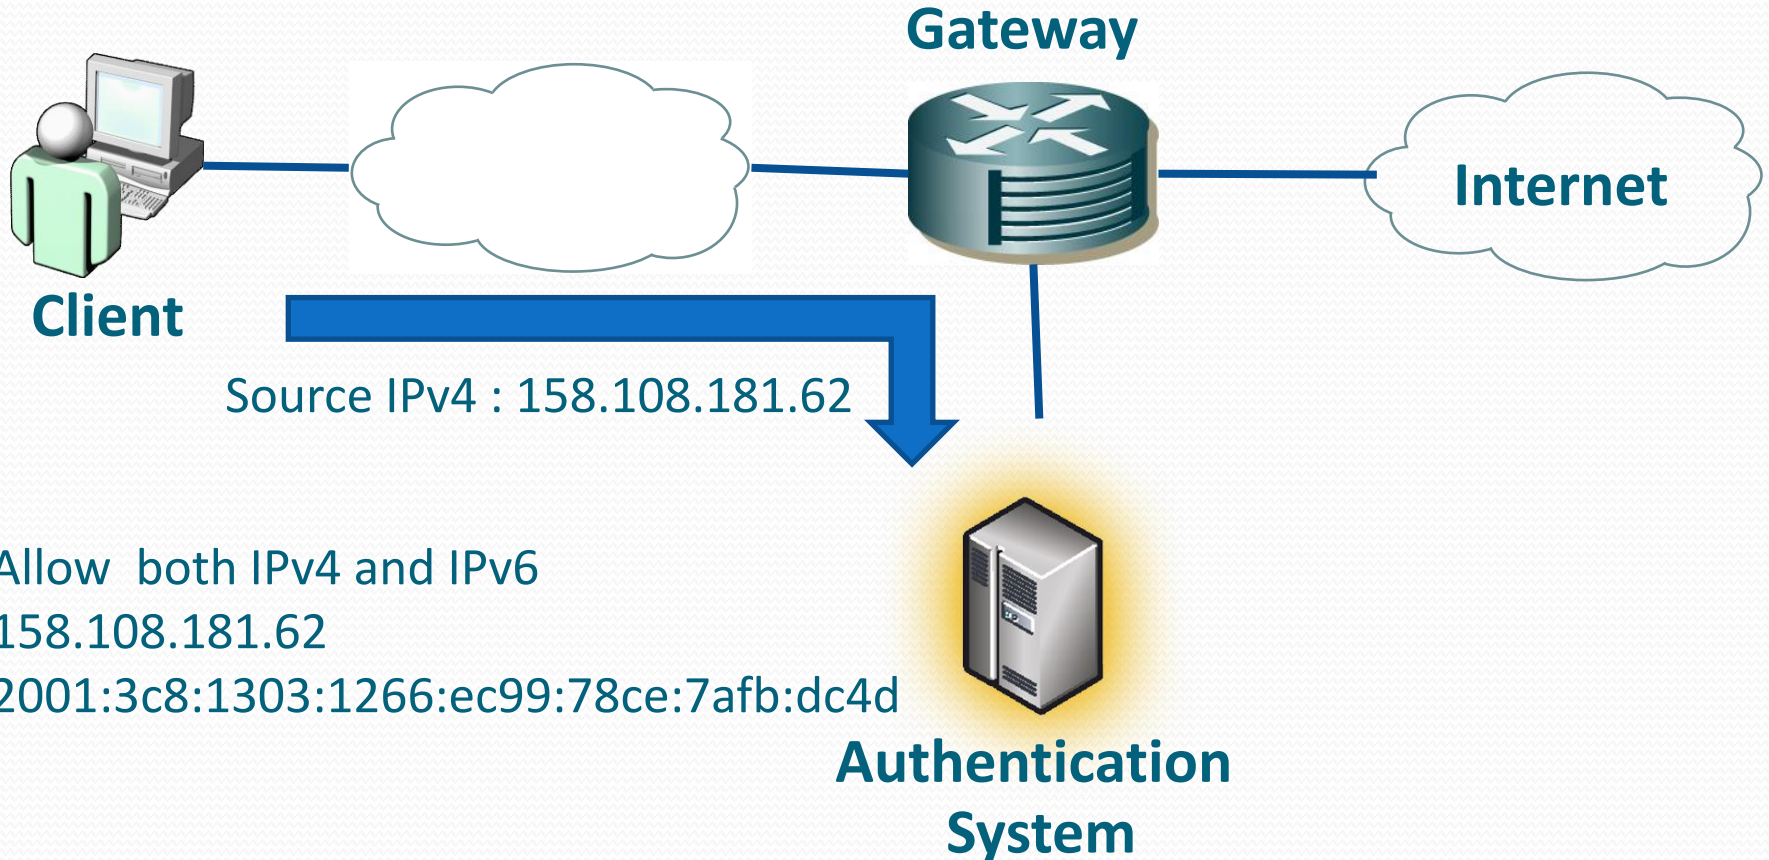

Single login

IPv4->158.108.181.62

IPv6->2001:3c8:1303:1266:ec99:78ce:7afb:dc4d

Allow both IPv4 and IPv6

158.108.181.62

2001:3c8:1303:1266:ec99:78ce:7afb:dc4d